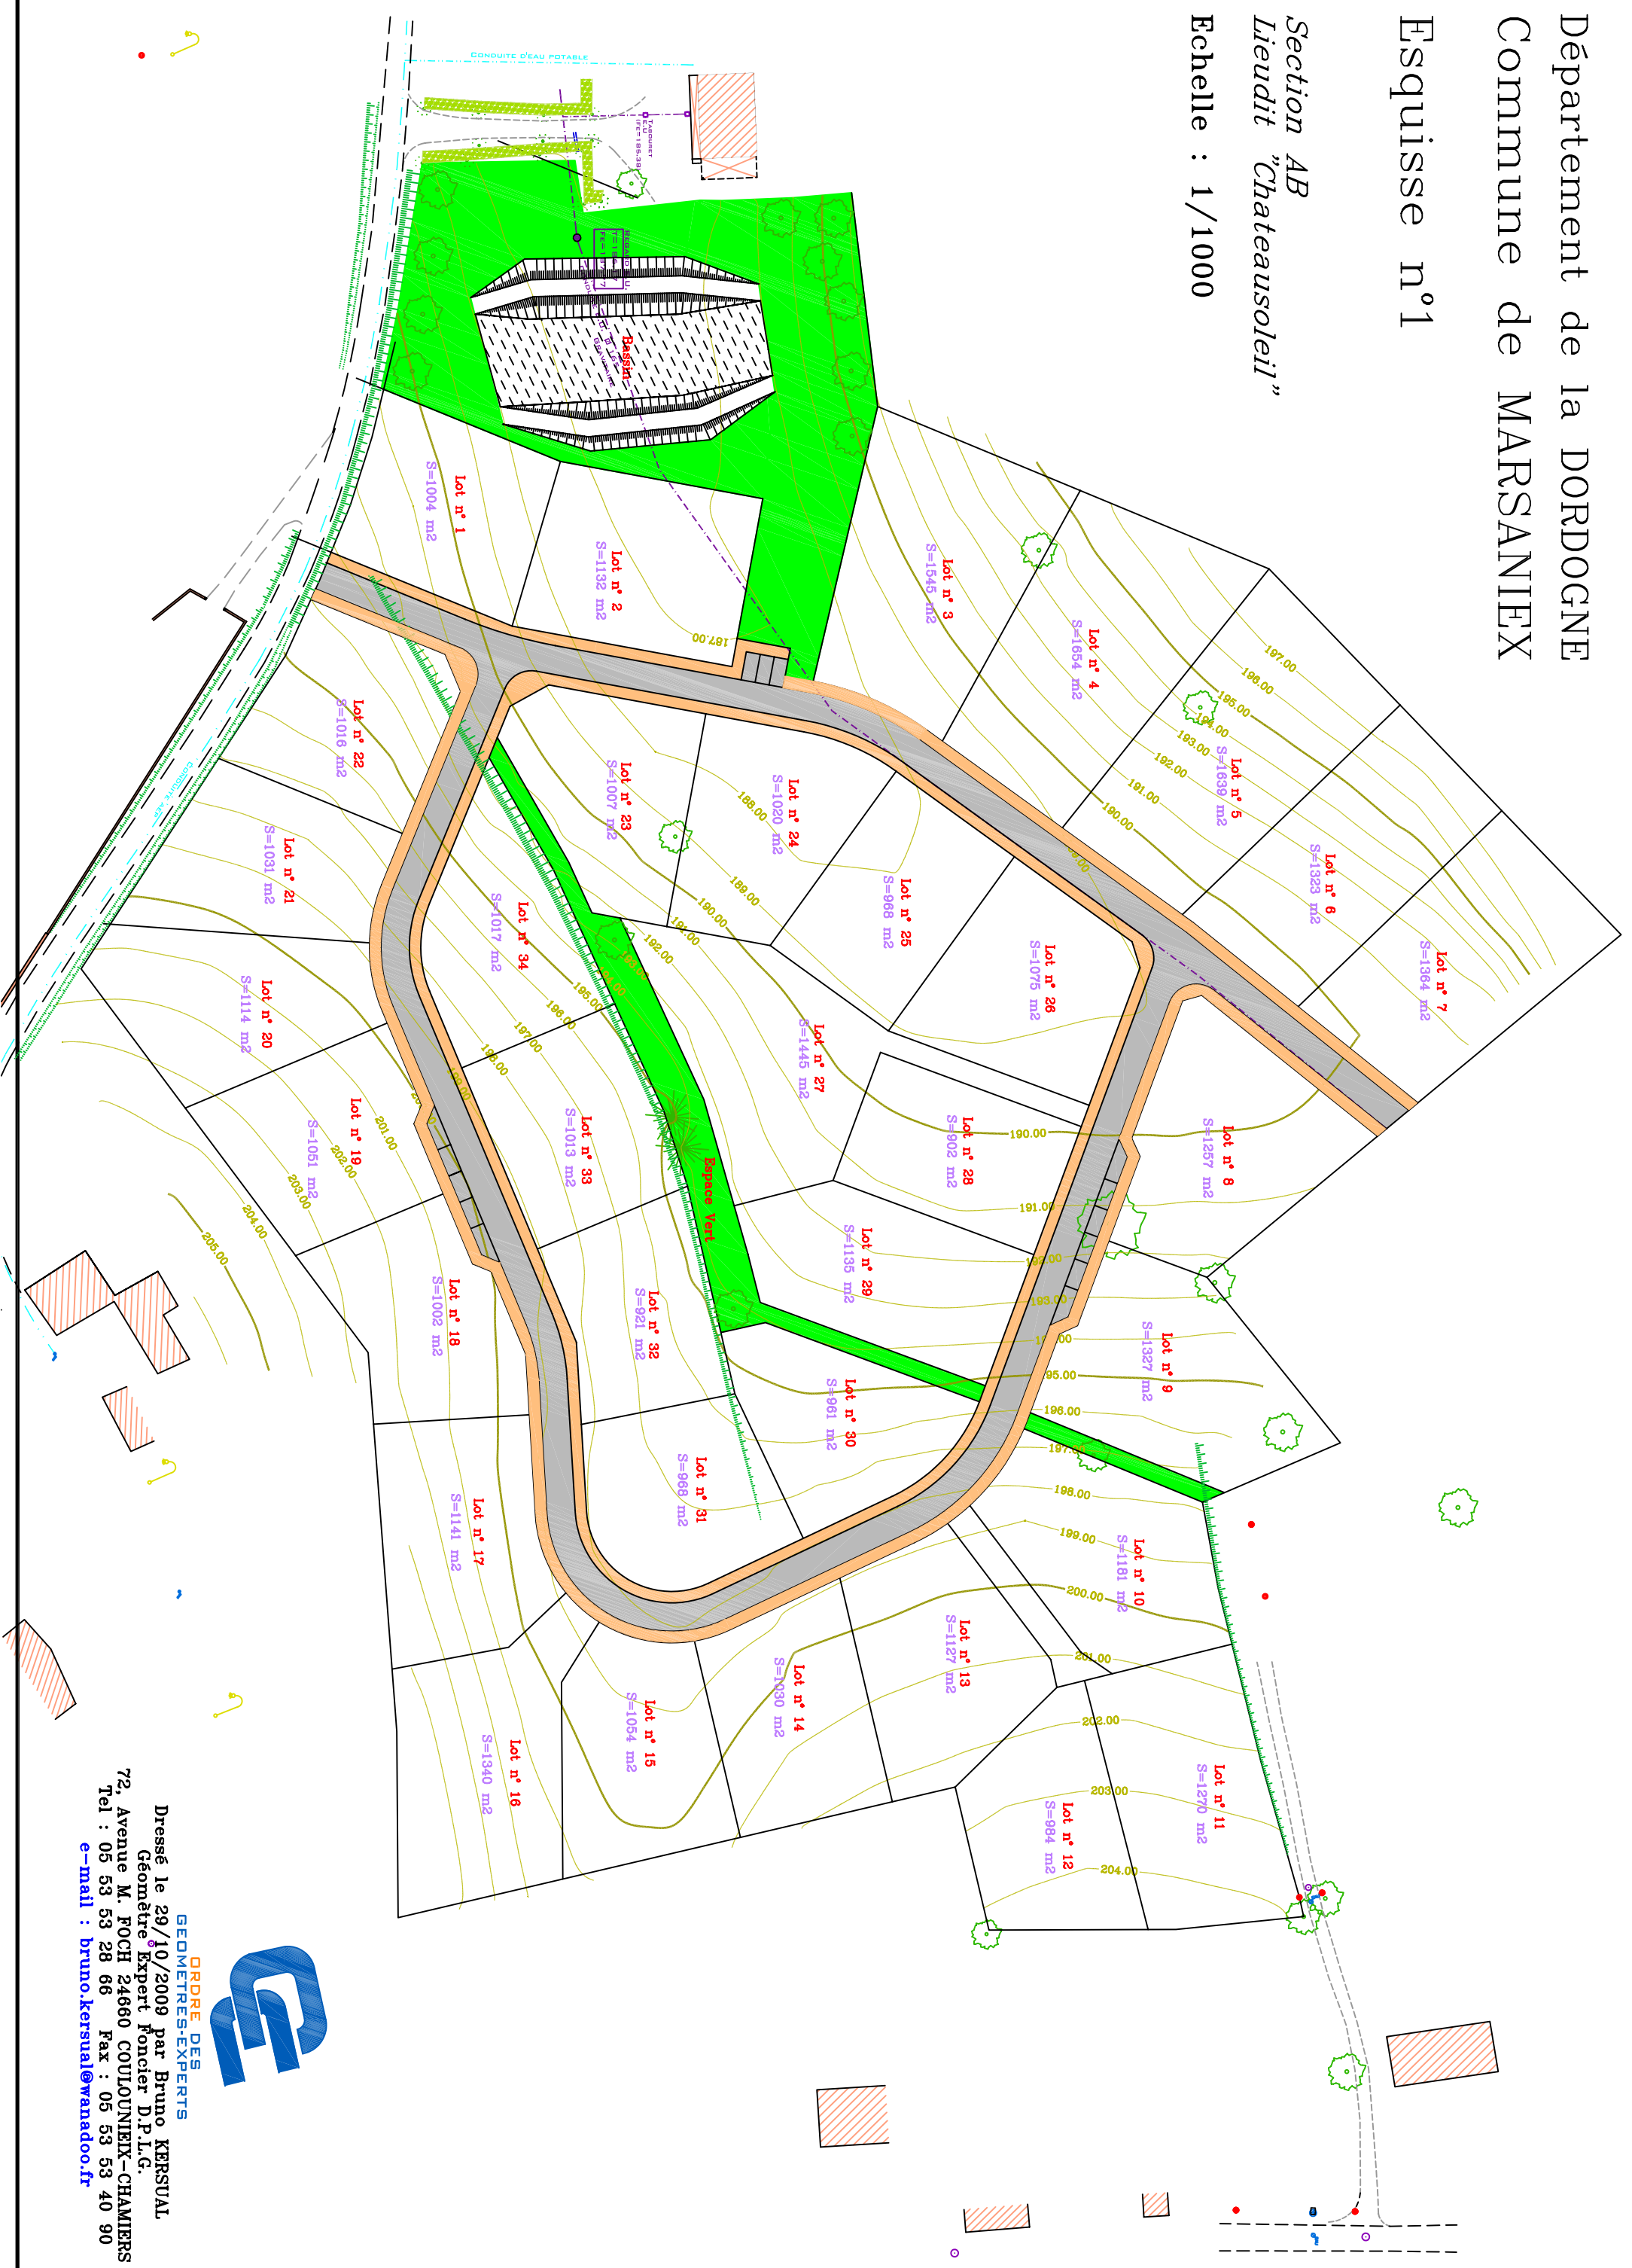

Esquisse n°1

Section AB  
"Lieudit "Chateausoleil"

Echelle : 1/1000

**ORDRE DES  
GEOMETRES-EXPERTS**  
Dressé le 29/10/2009 par **Bruno KERVAL**  
Géomètre Expert Foncier D.P.L.G.  
72, Avenue M. FOCH 24660 COULOUNIEUX-CHAMBERS  
Tel : 05 53 53 28 66 Fax : 05 53 53 40 90  
e-mail : [bruno.kerval@wanadoo.fr](mailto:bruno.kerval@wanadoo.fr)